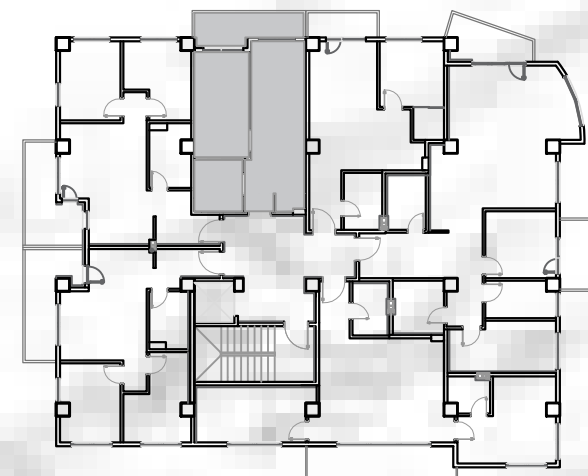

55.2m²

СТАН ТИП 2

Влезен претпростор	5.50м ²
Бања	4.70м ²
Кујна	6.20м ²
Дневна со трпезарија	12.90м ²
Претсобје	1.40м ²
Спална соба	9.50м ²
Спална соба	8.90м ²
Тераса	8.60м ²

57.7m²

📍 МИЧУРИН

ПЛАН НА КАТОВИ

СТАН ТИП 3

Влезен претпростор	2.80m ²
Бања	4.50m ²
Кујна	3.10m ²
Дневна со трпезарија	12.70m ²
Спална соба	11.20m ²
Тераса	6.20m ²

40.50m²

📍 МИЧУРИН

ПЛАН НА КАТОВИ

СТАН ТИП 4

Влезен претпростор	3.80м ²
Бања	4.30м ²
Кујна	4.80м ²
Дневна со трпезарија	17.00м ²
Спална соба	10.50м ²
Тераса	3.40м ²