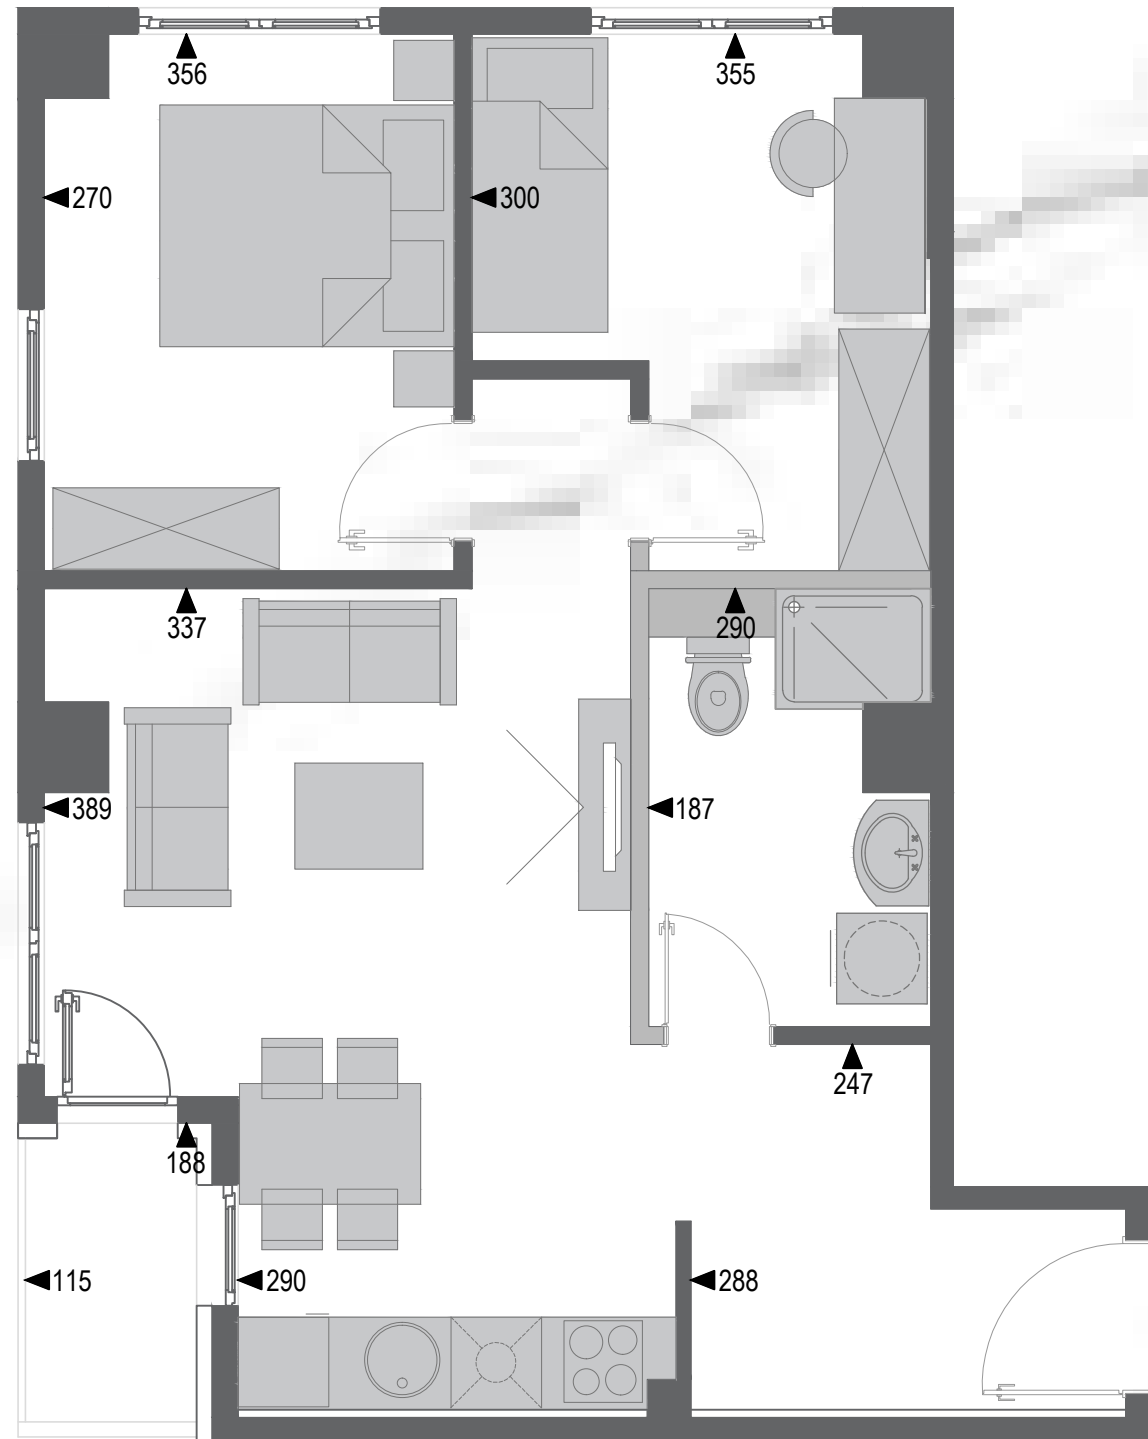

СТАН бр. 1
48.30м²

СТАН бр. 2
51.20м²

СТАН бр. 3
34.70м²

ДЕЛ.ПРОСТОР 1
101.50м²

ДЕЛ.ПРОСТОР 2
75.30м²

📍 МИЧУРИН

ПРИЗЕМЈЕ

СТАН БР.1

Влезен претпростор	4.30m ²
Бања	4.30m ²
Кујна	5.00m ²
Дневна со трпезарија	12.50m ²
Претсобје	1.40m ²
Спална соба	9.50m ²
Спална соба	9.70m ²
Тераса	1.60m ²

48.3m²

📍 МИЧУРИН

ПРИЗЕМЈЕ

СТАН БР.1

Влезен претпростор	5.50м ²
Бања	4.70м ²
Кујна со трпезарија	6.20м ²
Дневна	12.90м ²
Претсобје	1.40м ²
Спална соба	9.50м ²
Спална соба	8.90м ²
Тераса	2.10м ²

51.2m²

📍 МИЧУРИН

ПРИЗЕМЈЕ

СТАН БР.3

Влезен претпростор	2.80m ²
Бања	4.50m ²
Кујна	3.10m ²
Дневна со трпезарија	12.70m ²
Спална соба	8.80m ²
Тераса	2.80m ²

34.7m²

СТАН ТИП 1
55.20м²

СТАН ТИП 2
57.70м²

43.80m²

МИЧУРИН

ПЛАН НА КАТОВИ

СТАН ТИП 5

Влезен претпростор	10.90m ²
Бања	4.40m ²
Кујна	8.60m ²
Трpezарија	8.20m ²
Дрневна	20.70m ²
Претпростор	3.20m ²
Бања	5.30m ²
Спална соба	10.40m ²
Работна соба	5.10m ²
Спална соба	9.50m ²
Тераса	5.60m ²
Тераса	4.00m ²