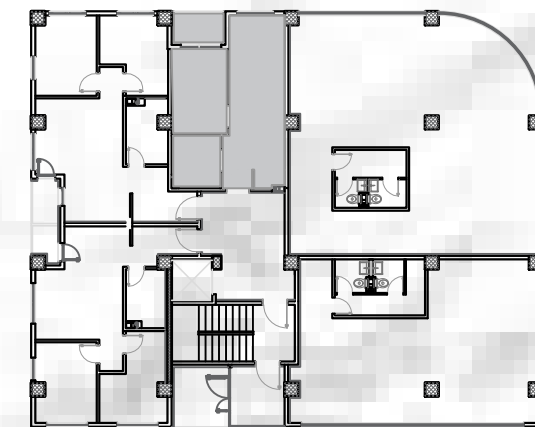

Влезен претпростор	4.30m ²
Бања	4.30m ²
Кујна	5.00m ²
Дневна со трпезарија	12.50m ²
Претсобје	1.40m ²
Спална соба	9.50m ²
Спална соба	9.70m ²
Тераса	1.60m ²

48.3m²

📍 МИЧУРИН

ПРИЗЕМЈЕ

СТАН БР.1

Влезен претпростор	5.50м ²
Бања	4.70м ²
Кујна со трпезарија	6.20м ²
Дневна	12.90м ²
Претсобје	1.40м ²
Спална соба	9.50м ²
Спална соба	8.90м ²
Тераса	2.10м ²

51.2m²

📍 МИЧУРИН

ПРИЗЕМЈЕ

СТАН БР.3

Влезен претпростор	2.80m ²
Бања	4.50m ²
Кујна	3.10m ²
Дневна со трпезарија	12.70m ²
Спална соба	8.80m ²
Тераса	2.80m ²

34.7m²

СТАН ТИП 1
55.20м²

СТАН ТИП 2
57.70м²

СТАН ТИП 3
40.50м²

СТАН ТИП 4
43.80м²

СТАН ТИП 5
95.90м²

СТАН ТИП 6
73.60м²

СТАН ТИП 1

Влезен претпростор	4.30м ²
Бања	4.30м ²
Кујна	5.00м ²
Дневна со трпезарија	12.50м ²
Претсобје	1.40м ²
Спална соба	9.50м ²
Спална соба	9.70м ²
Тераса	8.50м ²

55.2m²

СТАН ТИП 2

Влезен претпростор	5.50м ²
Бања	4.70м ²
Кујна	6.20м ²
Дневна со трпезарија	12.90м ²
Претсобје	1.40м ²
Спална соба	9.50м ²
Спална соба	8.90м ²
Тераса	8.60м ²

57.7m²

📍 МИЧУРИН

ПЛАН НА КАТОВИ