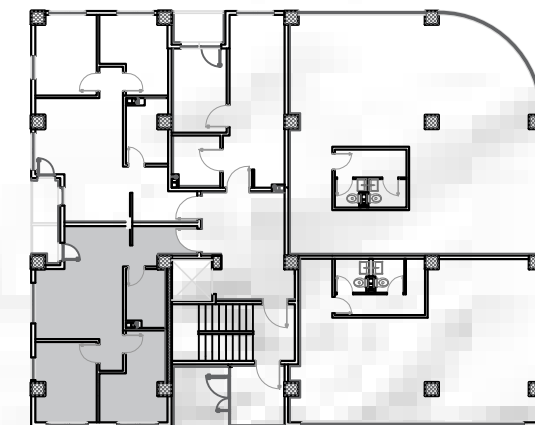

СТАН бр. 1
48.30м²

СТАН бр. 2
51.20м²

СТАН бр. 3
34.70м²

ДЕЛ.ПРОСТОР 1
101.50м²

ДЕЛ.ПРОСТОР 2
75.30м²

📍 МИЧУРИН

ПРИЗЕМЈЕ

СТАН БР.1

Влезен претпростор	4.30m ²
Бања	4.30m ²
Кујна	5.00m ²
Дневна со трпезарија	12.50m ²
Претсобје	1.40m ²
Спална соба	9.50m ²
Спална соба	9.70m ²
Тераса	1.60m ²

48.3m²

📍 МИЧУРИН

ПРИЗЕМЈЕ

СТАН БР.1

Влезен претпростор	5.50м ²
Бања	4.70м ²
Кујна со трпезарија	6.20м ²
Дневна	12.90м ²
Претсобје	1.40м ²
Спална соба	9.50м ²
Спална соба	8.90м ²
Тераса	2.10м ²

51.2m²

📍 МИЧУРИН

ПРИЗЕМЈЕ

СТАН БР.3

Влезен претпростор	2.80m ²
Бања	4.50m ²
Кујна	3.10m ²
Дневна со трпезарија	12.70m ²
Спална соба	8.80m ²
Тераса	2.80m ²

34.7m²

СТАН ТИП 1
55.20м²

СТАН ТИП 2
57.70м²