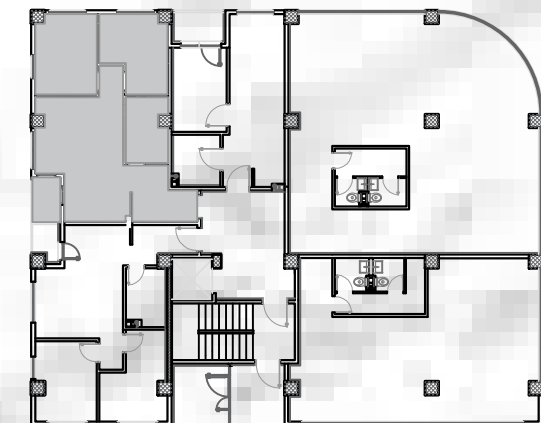

СТАН бр. 1
48.30м²

СТАН бр. 2
51.20м²

СТАН бр. 3
34.70м²

ДЕЛ.ПРОСТОР 1
101.50м²

ДЕЛ.ПРОСТОР 2
75.30м²

📍 МИЧУРИН

ПРИЗЕМЈЕ

СТАН БР.1

Влезен претпростор	4.30m ²
Бања	4.30m ²
Кујна	5.00m ²
Дневна со трпезарија	12.50m ²
Претсобје	1.40m ²
Спална соба	9.50m ²
Спална соба	9.70m ²
Тераса	1.60m ²

48.3m²

📍 МИЧУРИН

ПРИЗЕМЈЕ

СТАН БР.1

Влезен претпростор	5.50м ²
Бања	4.70м ²
Кујна со трпезарија	6.20м ²
Дневна	12.90м ²
Претсобје	1.40м ²
Спална соба	9.50м ²
Спална соба	8.90м ²
Тераса	2.10м ²

51.2m²

📍 МИЧУРИН

ПРИЗЕМЈЕ

СТАН БР.3

Влезен претпростор	2.80m ²
Бања	4.50m ²
Кујна	3.10m ²
Дневна со трпезарија	12.70m ²
Спална соба	8.80m ²
Тераса	2.80m ²

34.7m²

СТАН ТИП 1
55.20м²

СТАН ТИП 2
57.70м²