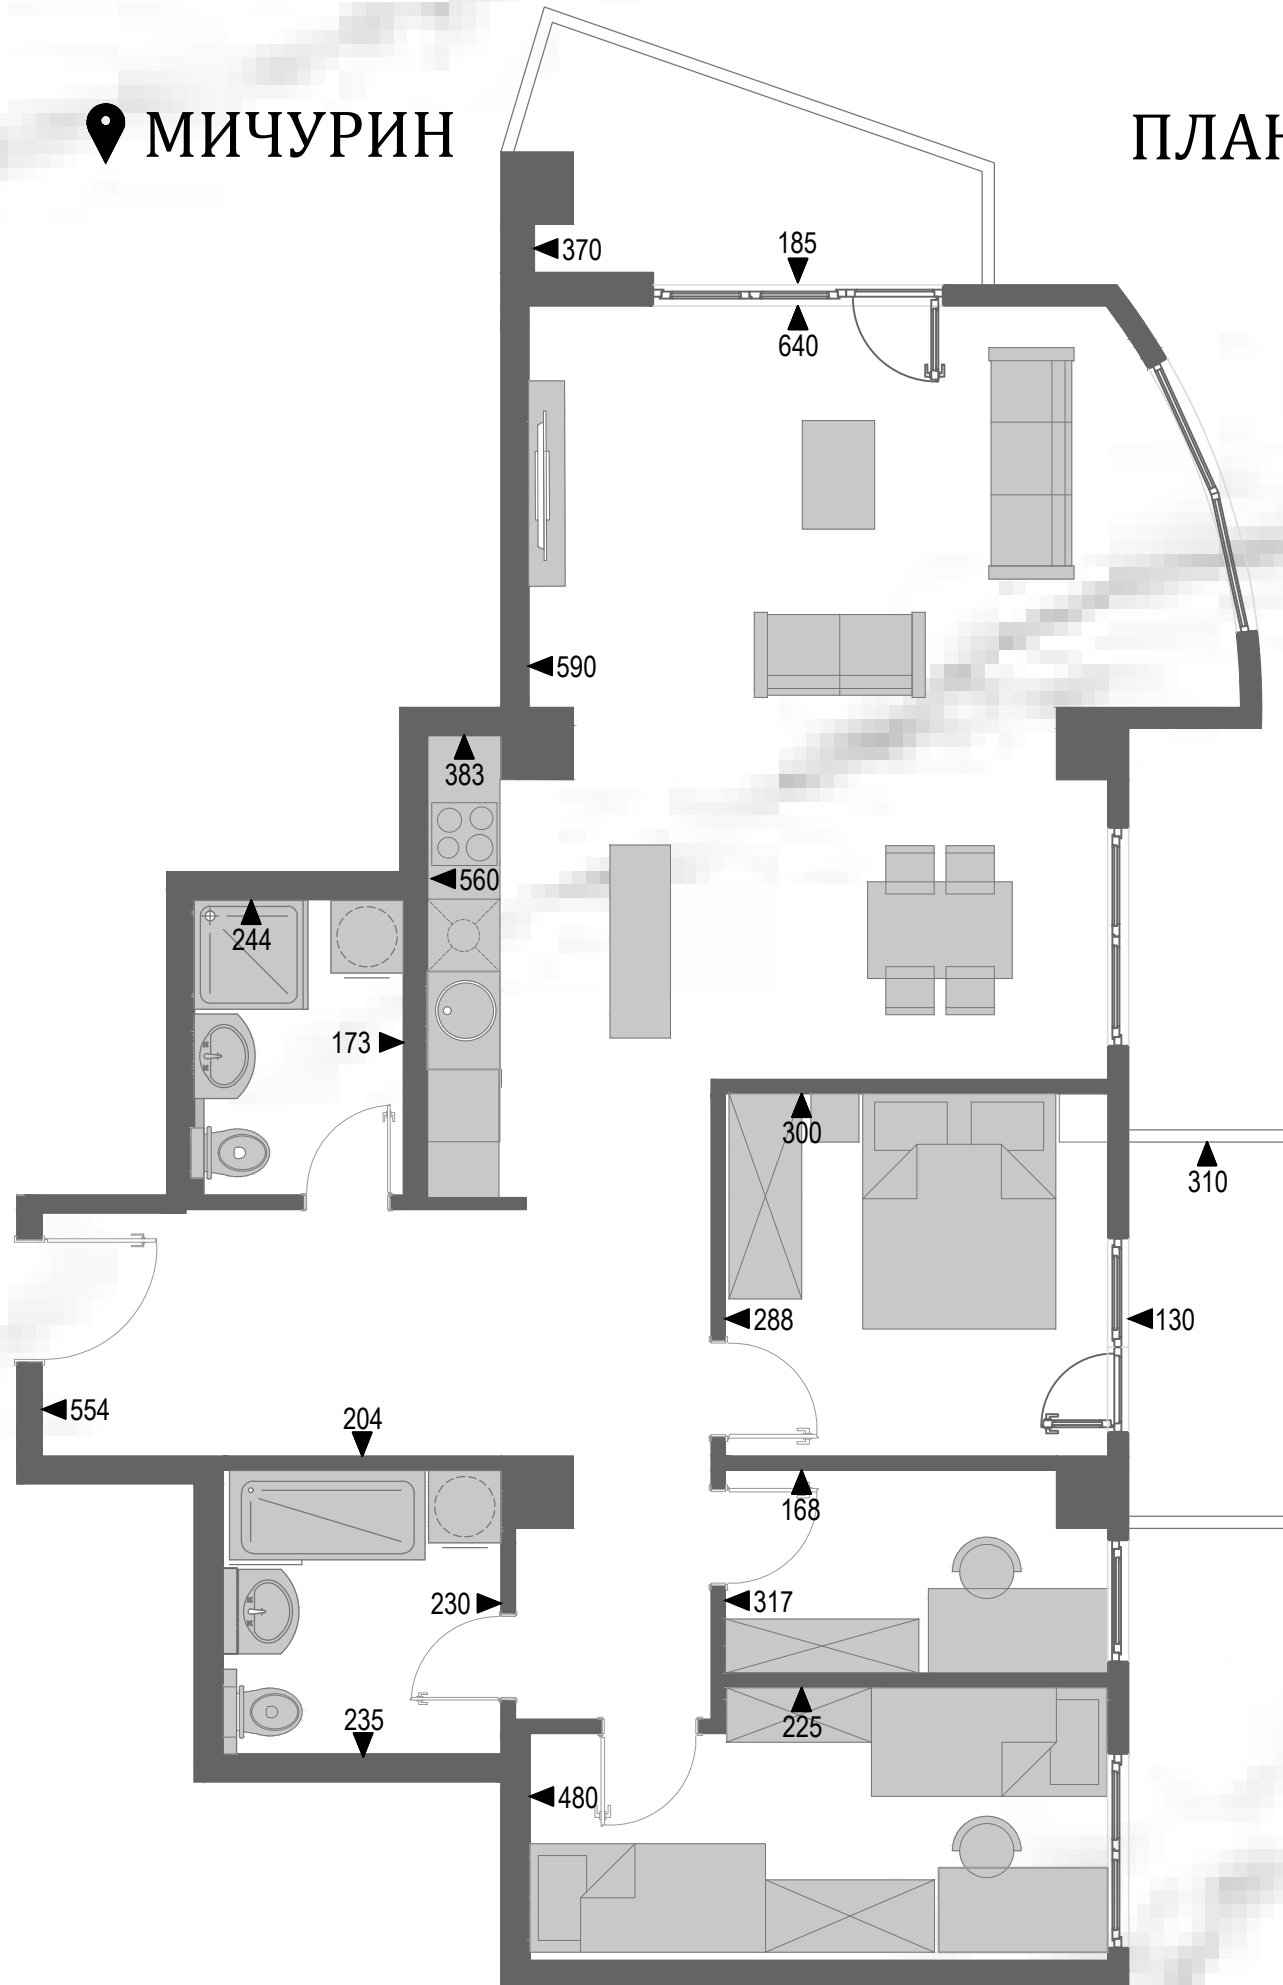

55.2m²

СТАН ТИП 2

Влезен претпростор	5.50м ²
Бања	4.70м ²
Кујна	6.20м ²
Дневна со трпезарија	12.90м ²
Претсобје	1.40м ²
Спална соба	9.50м ²
Спална соба	8.90м ²
Тераса	8.60м ²

57.7m²

📍 МИЧУРИН

ПЛАН НА КАТОВИ

СТАН ТИП 3

Влезен претпростор	2.80m ²
Бања	4.50m ²
Кујна	3.10m ²
Дневна со трпезарија	12.70m ²
Спална соба	11.20m ²
Тераса	6.20m ²

40.50m²

📍 МИЧУРИН

ПЛАН НА КАТОВИ

СТАН ТИП 4

Влезен претпростор	3.80м ²
Бања	4.30м ²
Кујна	4.80м ²
Дневна со трпезарија	17.00м ²
Спална соба	10.50м ²
Тераса	3.40м ²

43.80m²

МИЧУРИН

ПЛАН НА КАТОВИ

СТАН ТИП 5

Влезен претпростор	10.90m ²
Бања	4.40m ²
Кујна	8.60m ²
Трpezарија	8.20m ²
Дрневна	20.70m ²
Претпростор	3.20m ²
Бања	5.30m ²
Спална соба	10.40m ²
Работна соба	5.10m ²
Спална соба	9.50m ²
Тераса	5.60m ²
Тераса	4.00m ²

95.90m²

📍 МИЧУРИН

ПЛАН НА КАТОВИ

СТАН ТИП 6

Влезен претпростор	3.40м ²
Бања	3.90м ²
Кујна	5.10м ²
Дневна со трпезарија	21.90м ²
Спална соба	14.30м ²
Бања	2.70м ²
Спална соба	12.80м ²
Тераса	9.50м ²

73.60m²