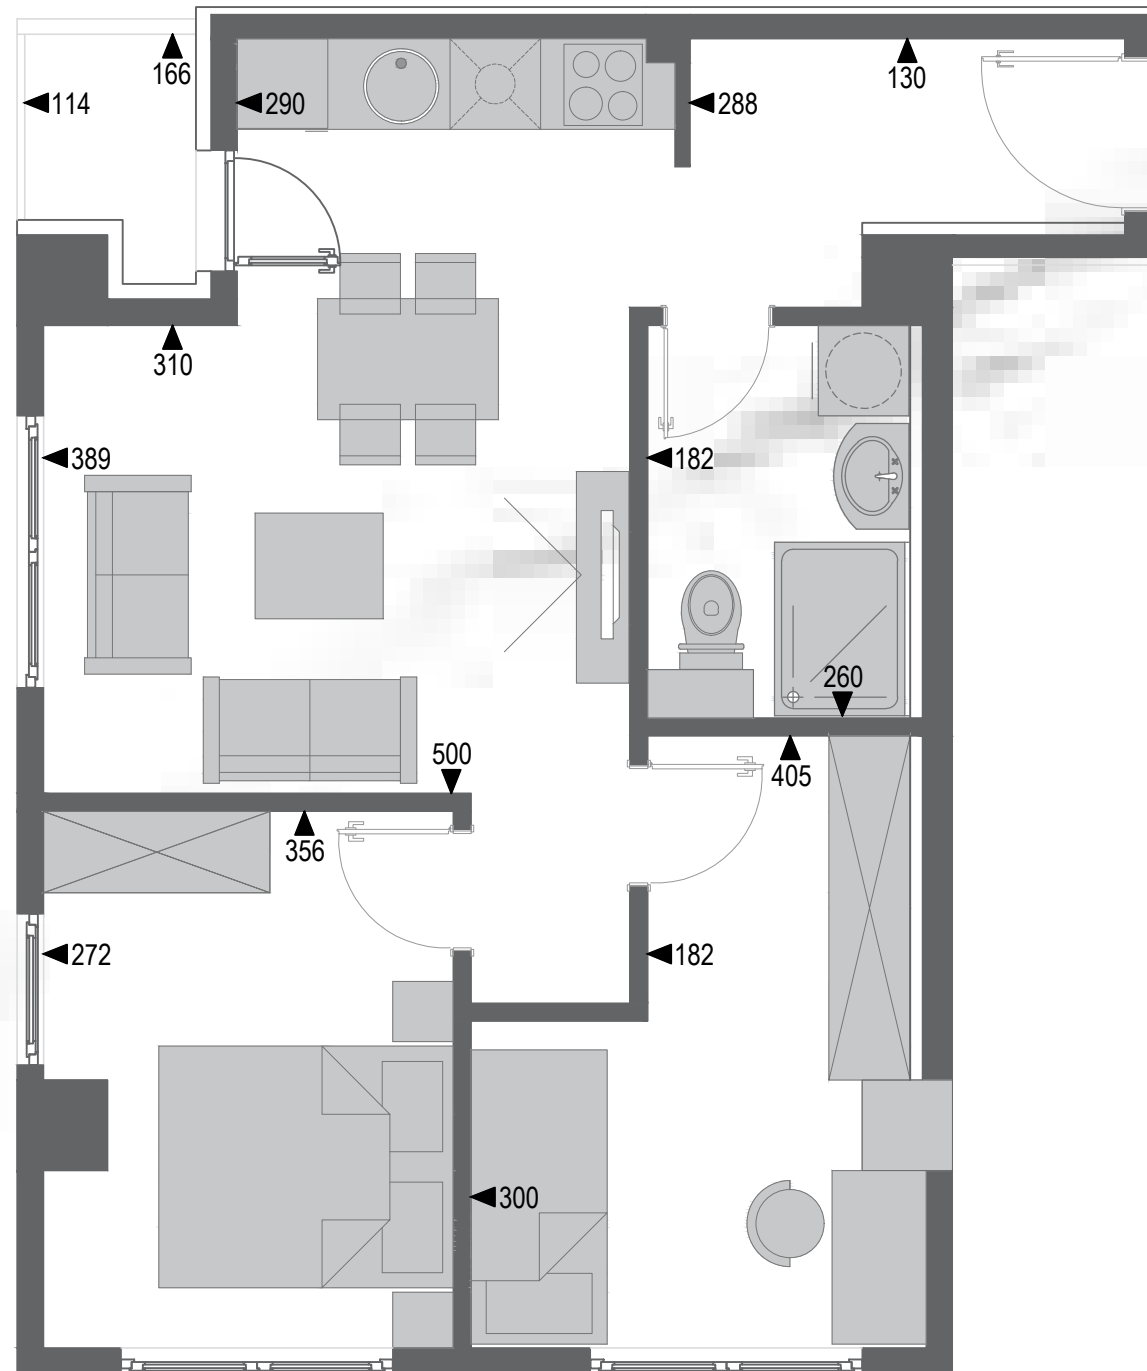

СТАН бр. 1
48.30м²

СТАН бр. 2
51.20м²

СТАН бр. 3
34.70м²

ДЕЛ.ПРОСТОР 1
101.50м²

ДЕЛ.ПРОСТОР 2
75.30м²

📍 МИЧУРИН

ПРИЗЕМЈЕ

СТАН БР.1

Влезен претпростор	4.30m ²
Бања	4.30m ²
Кујна	5.00m ²
Дневна со трпезарија	12.50m ²
Претсобје	1.40m ²
Спална соба	9.50m ²
Спална соба	9.70m ²
Тераса	1.60m ²

48.3m²

📍 МИЧУРИН

ПРИЗЕМЈЕ

СТАН БР.1

Влезен претпростор	5.50м ²
Бања	4.70м ²
Кујна со трпезарија	6.20м ²
Дневна	12.90м ²
Претсобје	1.40м ²
Спална соба	9.50м ²
Спална соба	8.90м ²
Тераса	2.10м ²

51.2m²

📍 МИЧУРИН

ПРИЗЕМЈЕ

СТАН БР.3

Влезен претпростор	2.80m ²
Бања	4.50m ²
Кујна	3.10m ²
Дневна со трпезарија	12.70m ²
Спална соба	8.80m ²
Тераса	2.80m ²

34.7m²

СТАН ТИП 1
55.20м²

СТАН ТИП 2
57.70м²