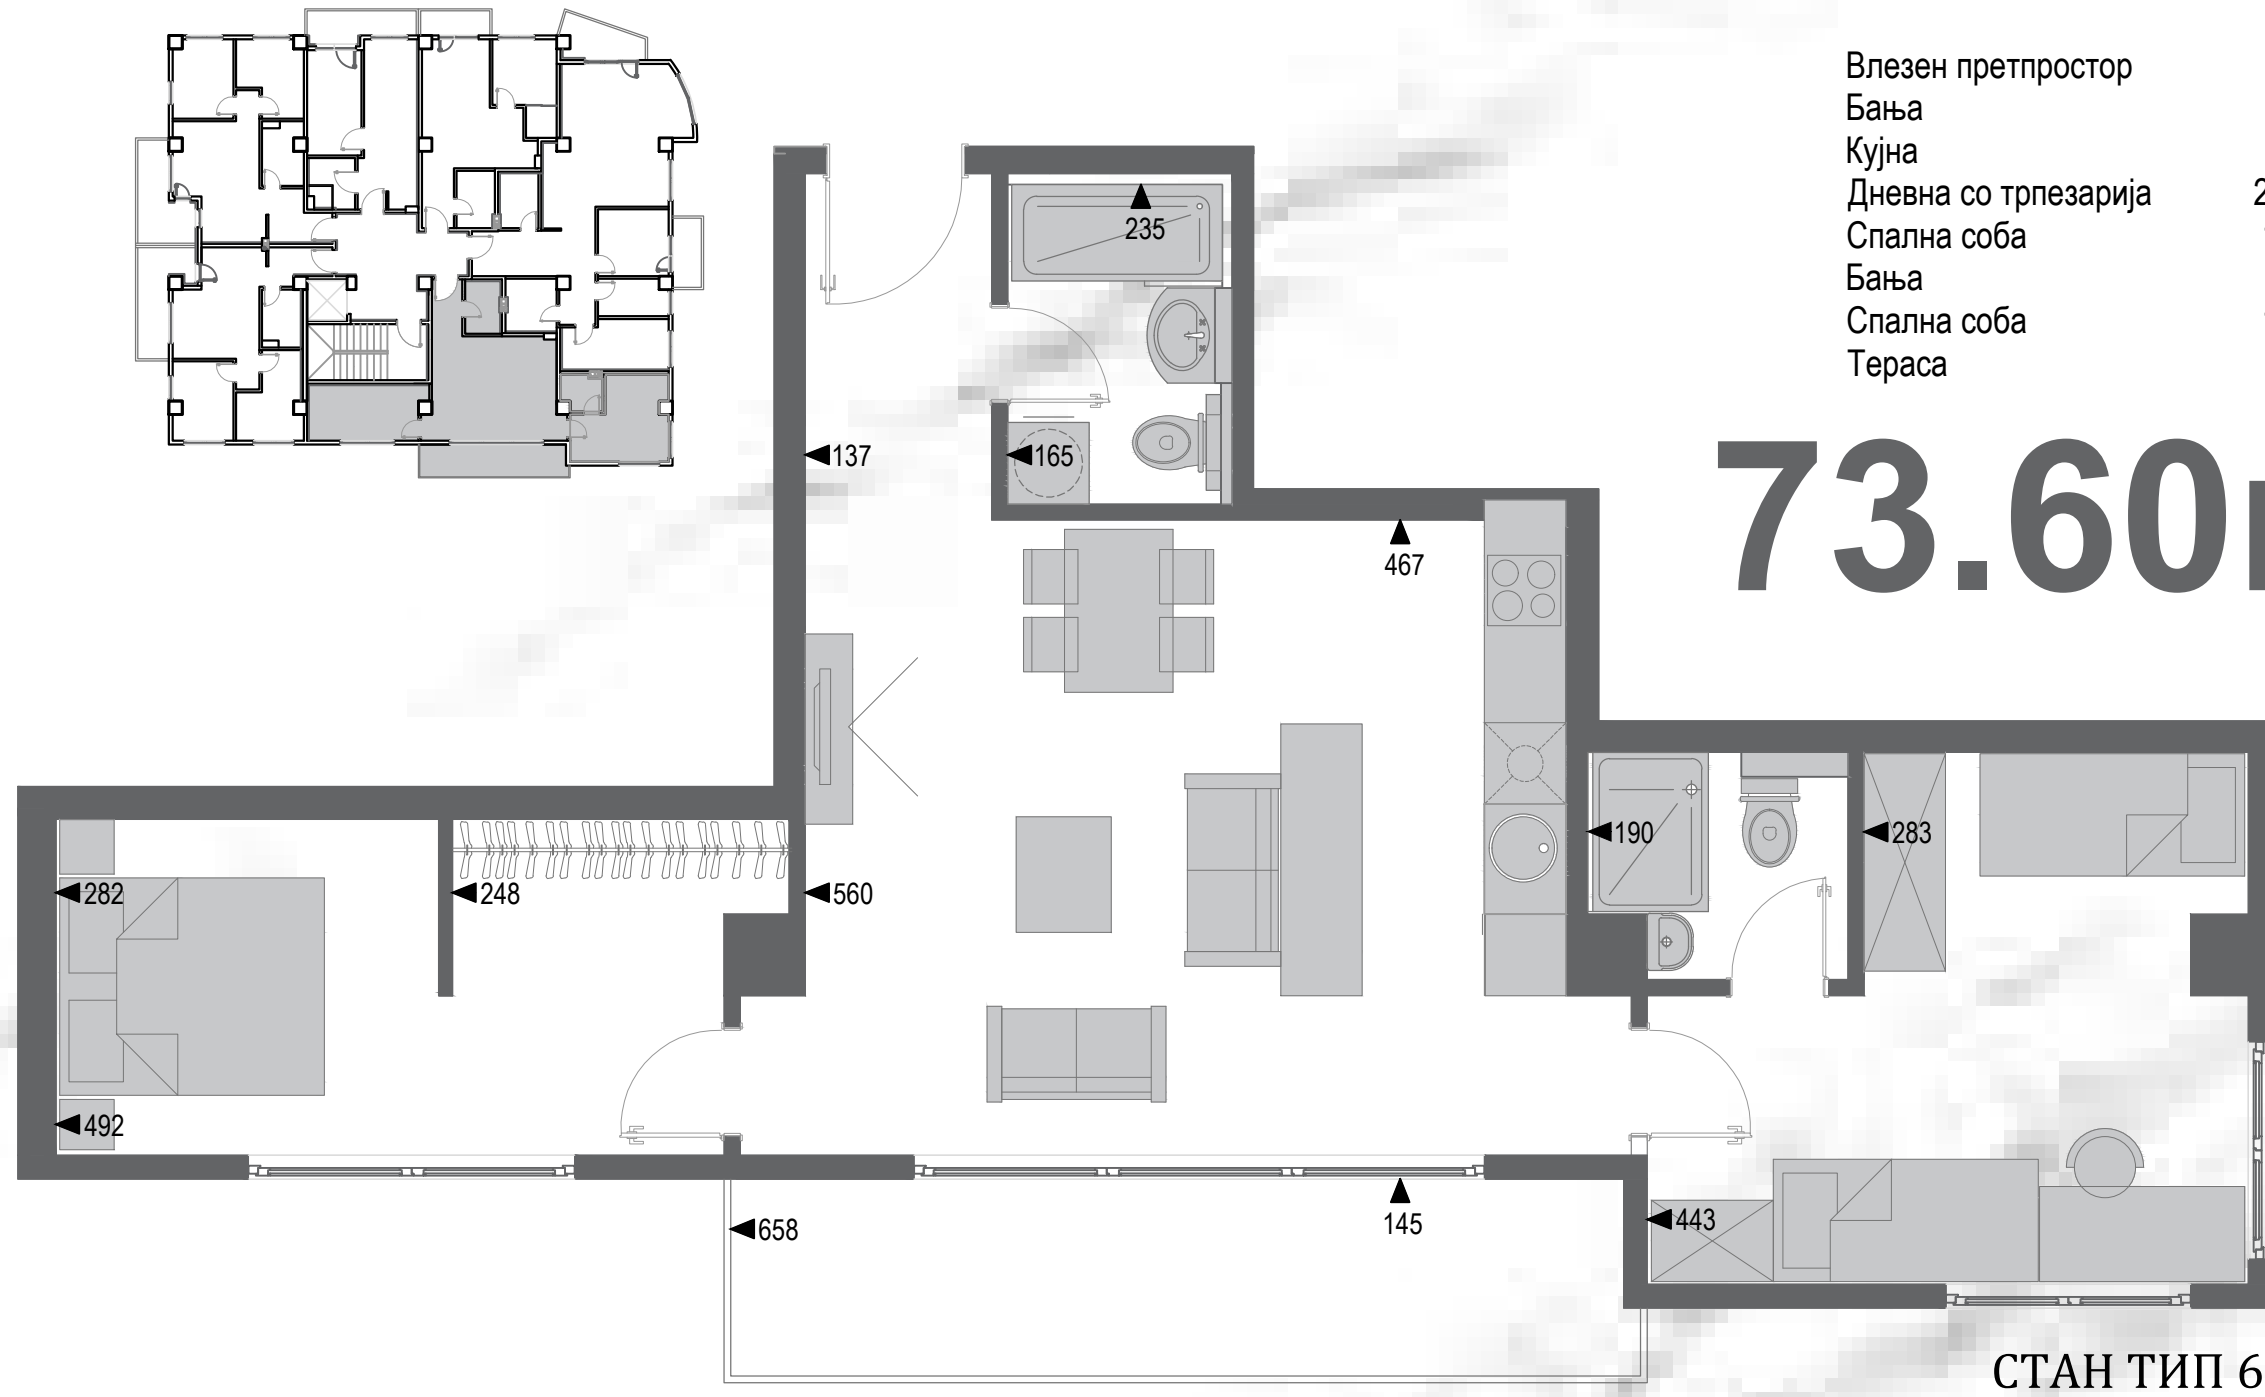

55.2m²

СТАН ТИП 2

Влезен претпростор	5.50м ²
Бања	4.70м ²
Кујна	6.20м ²
Дневна со трпезарија	12.90м ²
Претсобје	1.40м ²
Спална соба	9.50м ²
Спална соба	8.90м ²
Тераса	8.60м ²

57.7m²

📍 МИЧУРИН

ПЛАН НА КАТОВИ

СТАН ТИП 3

Влезен претпростор	2.80m ²
Бања	4.50m ²
Кујна	3.10m ²
Дневна со трпезарија	12.70m ²
Спална соба	11.20m ²
Тераса	6.20m ²

40.50m²

📍 МИЧУРИН

ПЛАН НА КАТОВИ

СТАН ТИП 4

Влезен претпростор	3.80м ²
Бања	4.30м ²
Кујна	4.80м ²
Дневна со трпезарија	17.00м ²
Спална соба	10.50м ²
Тераса	3.40м ²

43.80m²

МИЧУРИН

ПЛАН НА КАТОВИ

СТАН ТИП 5

Влезен претпростор	10.90m ²
Бања	4.40m ²
Кујна	8.60m ²
Трpezарија	8.20m ²
Дрневна	20.70m ²
Претпростор	3.20m ²
Бања	5.30m ²
Спална соба	10.40m ²
Работна соба	5.10m ²
Спална соба	9.50m ²
Тераса	5.60m ²
Тераса	4.00m ²

95.90m²

📍 МИЧУРИН

ПЛАН НА КАТОВИ

СТАН ТИП 6

Влезен претпростор	3.40м ²
Бања	3.90м ²
Кујна	5.10м ²
Дневна со трпезарија	21.90м ²
Спална соба	14.30м ²
Бања	2.70м ²
Спална соба	12.80м ²
Тераса	9.50м ²

73.60m²