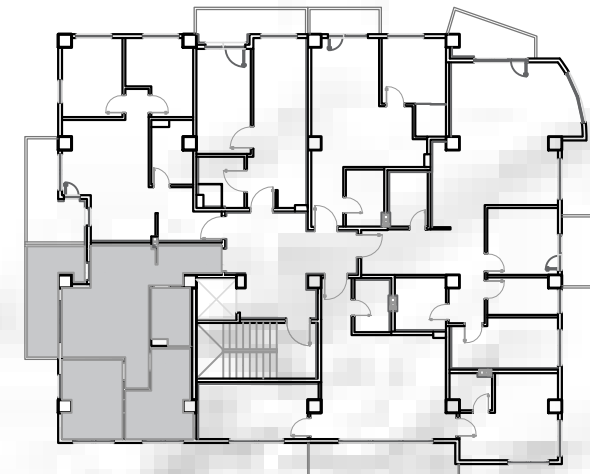

СТАН ТИП 3
40.50м²

СТАН ТИП 4
43.80м²

СТАН ТИП 5
95.90м²

СТАН ТИП 6
73.60м²

СТАН ТИП 1

Влезен претпростор	4.30м ²
Бања	4.30м ²
Кујна	5.00м ²
Дневна со трпезарија	12.50м ²
Претсобје	1.40м ²
Спална соба	9.50м ²
Спална соба	9.70м ²
Тераса	8.50м ²

55.2m²

СТАН ТИП 2

Влезен претпростор	5.50м ²
Бања	4.70м ²
Кујна	6.20м ²
Дневна со трпезарија	12.90м ²
Претсобје	1.40м ²
Спална соба	9.50м ²
Спална соба	8.90м ²
Тераса	8.60м ²

57.7m²

📍 МИЧУРИН

ПЛАН НА КАТОВИ

СТАН ТИП 3

Влезен претпростор	2.80m ²
Бања	4.50m ²
Кујна	3.10m ²
Дневна со трпезарија	12.70m ²
Спална соба	11.20m ²
Тераса	6.20m ²

40.50m²

📍 МИЧУРИН

ПЛАН НА КАТОВИ

СТАН ТИП 4

Влезен претпростор	3.80м ²
Бања	4.30м ²
Кујна	4.80м ²
Дневна со трпезарија	17.00м ²
Спална соба	10.50м ²
Тераса	3.40м ²