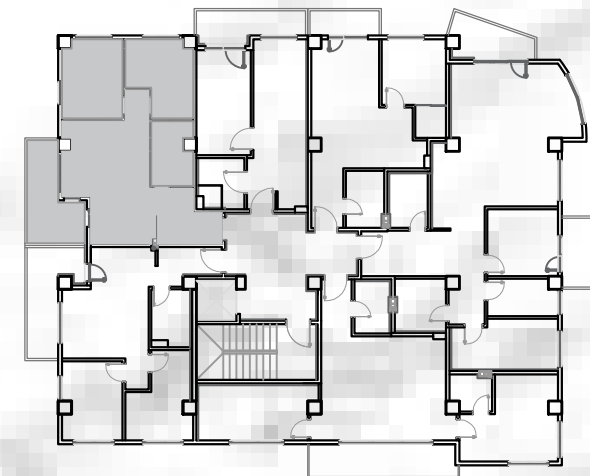

55.2m²

СТАН ТИП 2

Влезен претпростор	5.50м ²
Бања	4.70м ²
Кујна	6.20м ²
Дневна со трпезарија	12.90м ²
Претсобје	1.40м ²
Спална соба	9.50м ²
Спална соба	8.90м ²
Тераса	8.60м ²

57.7m²

📍 МИЧУРИН

ПЛАН НА КАТОВИ

СТАН ТИП 3

Влезен претпростор	2.80m ²
Бања	4.50m ²
Кујна	3.10m ²
Дневна со трпезарија	12.70m ²
Спална соба	11.20m ²
Тераса	6.20m ²

40.50m²

📍 МИЧУРИН

ПЛАН НА КАТОВИ

СТАН ТИП 4

Влезен претпростор	3.80м ²
Бања	4.30м ²
Кујна	4.80м ²
Дневна со трпезарија	17.00м ²
Спална соба	10.50м ²
Тераса	3.40м ²