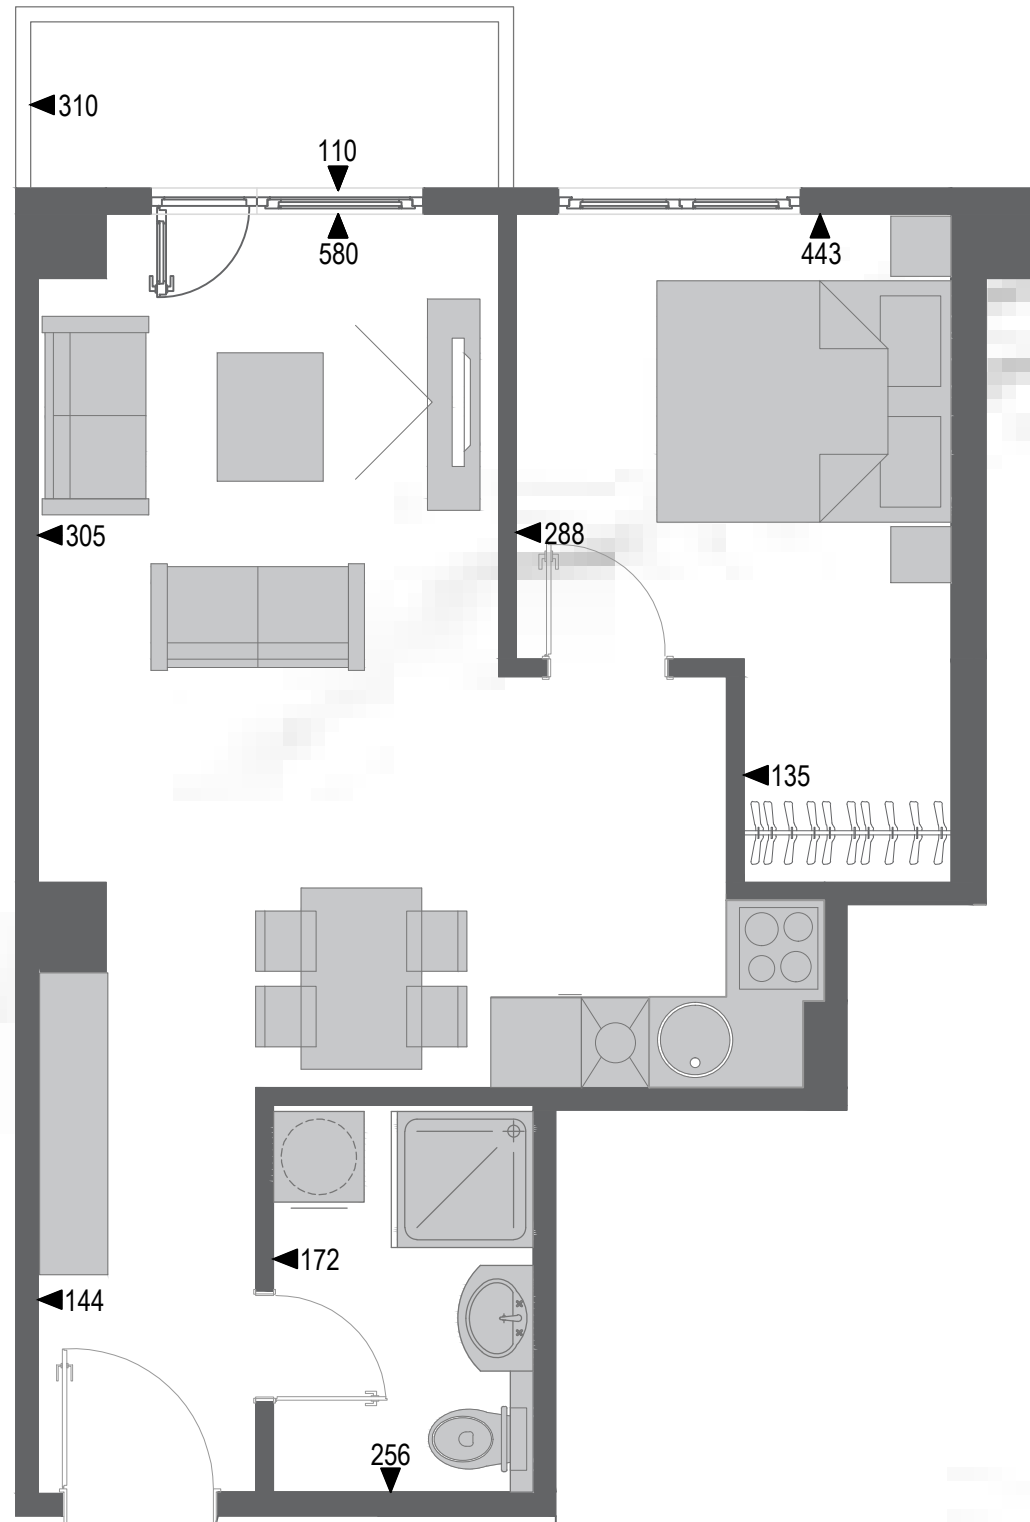

55.2m²

СТАН ТИП 2

Влезен претпростор	5.50м ²
Бања	4.70м ²
Кујна	6.20м ²
Дневна со трпезарија	12.90м ²
Претсобје	1.40м ²
Спална соба	9.50м ²
Спална соба	8.90м ²
Тераса	8.60м ²

57.7m²

📍 МИЧУРИН

ПЛАН НА КАТОВИ

СТАН ТИП 3

Влезен претпростор	2.80m ²
Бања	4.50m ²
Кујна	3.10m ²
Дневна со трпезарија	12.70m ²
Спална соба	11.20m ²
Тераса	6.20m ²

40.50m²

📍 МИЧУРИН

ПЛАН НА КАТОВИ

СТАН ТИП 4

Влезен претпростор	3.80м ²
Бања	4.30м ²
Кујна	4.80м ²
Дневна со трпезарија	17.00м ²
Спална соба	10.50м ²
Тераса	3.40м ²

43.80m²

МИЧУРИН

ПЛАН НА КАТОВИ

СТАН ТИП 5

Влезен претпростор	10.90m ²
Бања	4.40m ²
Кујна	8.60m ²
Трpezарија	8.20m ²
Дрневна	20.70m ²
Претпростор	3.20m ²
Бања	5.30m ²
Спална соба	10.40m ²
Работна соба	5.10m ²
Спална соба	9.50m ²
Тераса	5.60m ²
Тераса	4.00m ²

95.90m²

📍 МИЧУРИН

ПЛАН НА КАТОВИ

СТАН ТИП 6

Влезен претпростор	3.40м ²
Бања	3.90м ²
Кујна	5.10м ²
Дневна со трпезарија	21.90м ²
Спална соба	14.30м ²
Бања	2.70м ²
Спална соба	12.80м ²
Тераса	9.50м ²

73.60m²