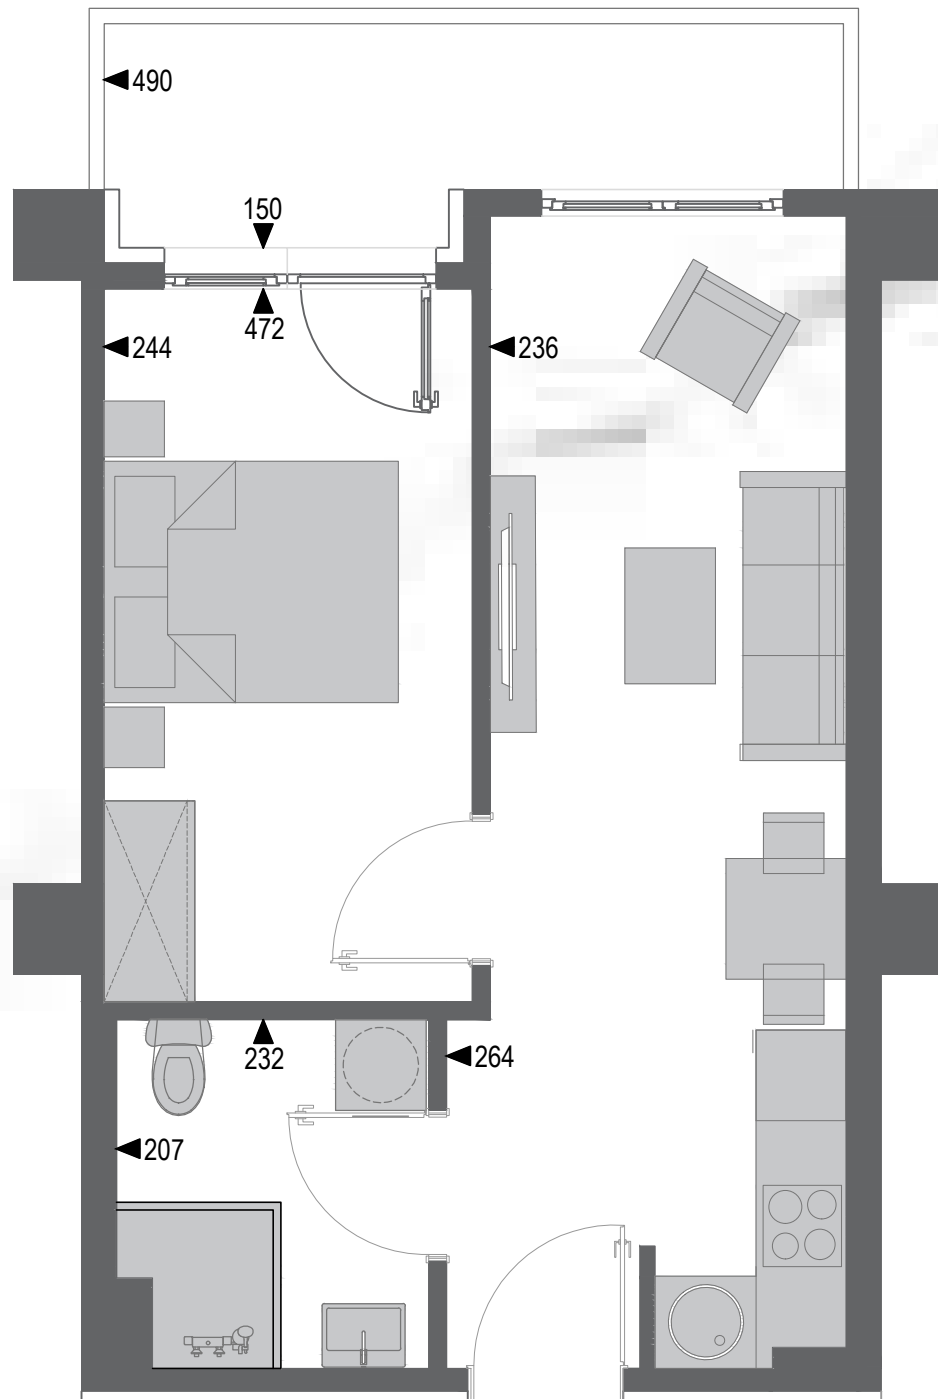

55.2m²

СТАН ТИП 2

Влезен претпростор	5.50м ²
Бања	4.70м ²
Кујна	6.20м ²
Дневна со трпезарија	12.90м ²
Претсобје	1.40м ²
Спална соба	9.50м ²
Спална соба	8.90м ²
Тераса	8.60м ²

57.7m²

📍 МИЧУРИН

ПЛАН НА КАТОВИ

СТАН ТИП 3

Влезен претпростор	2.80m ²
Бања	4.50m ²
Кујна	3.10m ²
Дневна со трпезарија	12.70m ²
Спална соба	11.20m ²
Тераса	6.20m ²

40.50m²

📍 МИЧУРИН

ПЛАН НА КАТОВИ

СТАН ТИП 4

Влезен претпростор	3.80м ²
Бања	4.30м ²
Кујна	4.80м ²
Дневна со трпезарија	17.00м ²
Спална соба	10.50м ²
Тераса	3.40м ²

43.80m²

МИЧУРИН

ПЛАН НА КАТОВИ

СТАН ТИП 5

Влезен претпростор	10.90m ²
Бања	4.40m ²
Кујна	8.60m ²
Трpezарија	8.20m ²
Дрневна	20.70m ²
Претпростор	3.20m ²
Бања	5.30m ²
Спална соба	10.40m ²
Работна соба	5.10m ²
Спална соба	9.50m ²
Тераса	5.60m ²
Тераса	4.00m ²

95.90m²

📍 МИЧУРИН

ПЛАН НА КАТОВИ

СТАН ТИП 6

Влезен претпростор	3.40м ²
Бања	3.90м ²
Кујна	5.10м ²
Дневна со трпезарија	21.90м ²
Спална соба	14.30м ²
Бања	2.70м ²
Спална соба	12.80м ²
Тераса	9.50м ²

73.60m²