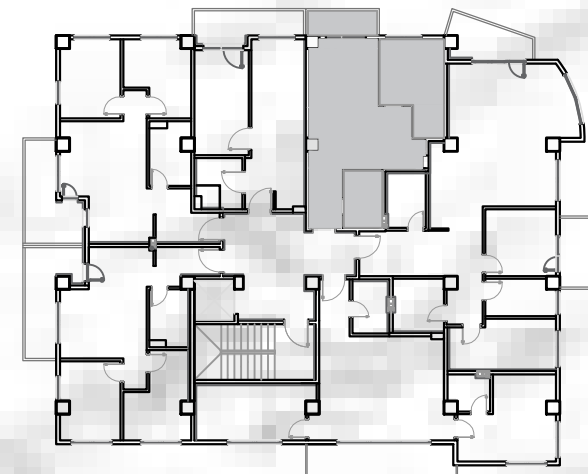

55.2m²

СТАН ТИП 2

Влезен претпростор	5.50м ²
Бања	4.70м ²
Кујна	6.20м ²
Дневна со трпезарија	12.90м ²
Претсобје	1.40м ²
Спална соба	9.50м ²
Спална соба	8.90м ²
Тераса	8.60м ²

57.7m²

📍 МИЧУРИН

ПЛАН НА КАТОВИ

СТАН ТИП 3

Влезен претпростор	2.80m ²
Бања	4.50m ²
Кујна	3.10m ²
Дневна со трпезарија	12.70m ²
Спална соба	11.20m ²
Тераса	6.20m ²

40.50m²

📍 МИЧУРИН

ПЛАН НА КАТОВИ

СТАН ТИП 4

Влезен претпростор	3.80м ²
Бања	4.30м ²
Кујна	4.80м ²
Дневна со трпезарија	17.00м ²
Спална соба	10.50м ²
Тераса	3.40м ²

43.80m²

МИЧУРИН

ПЛАН НА КАТОВИ

СТАН ТИП 5

Влезен претпростор	10.90m ²
Бања	4.40m ²
Кујна	8.60m ²
Трpezарија	8.20m ²
Дрневна	20.70m ²
Претпростор	3.20m ²
Бања	5.30m ²
Спална соба	10.40m ²
Работна соба	5.10m ²
Спална соба	9.50m ²
Тераса	5.60m ²
Тераса	4.00m ²