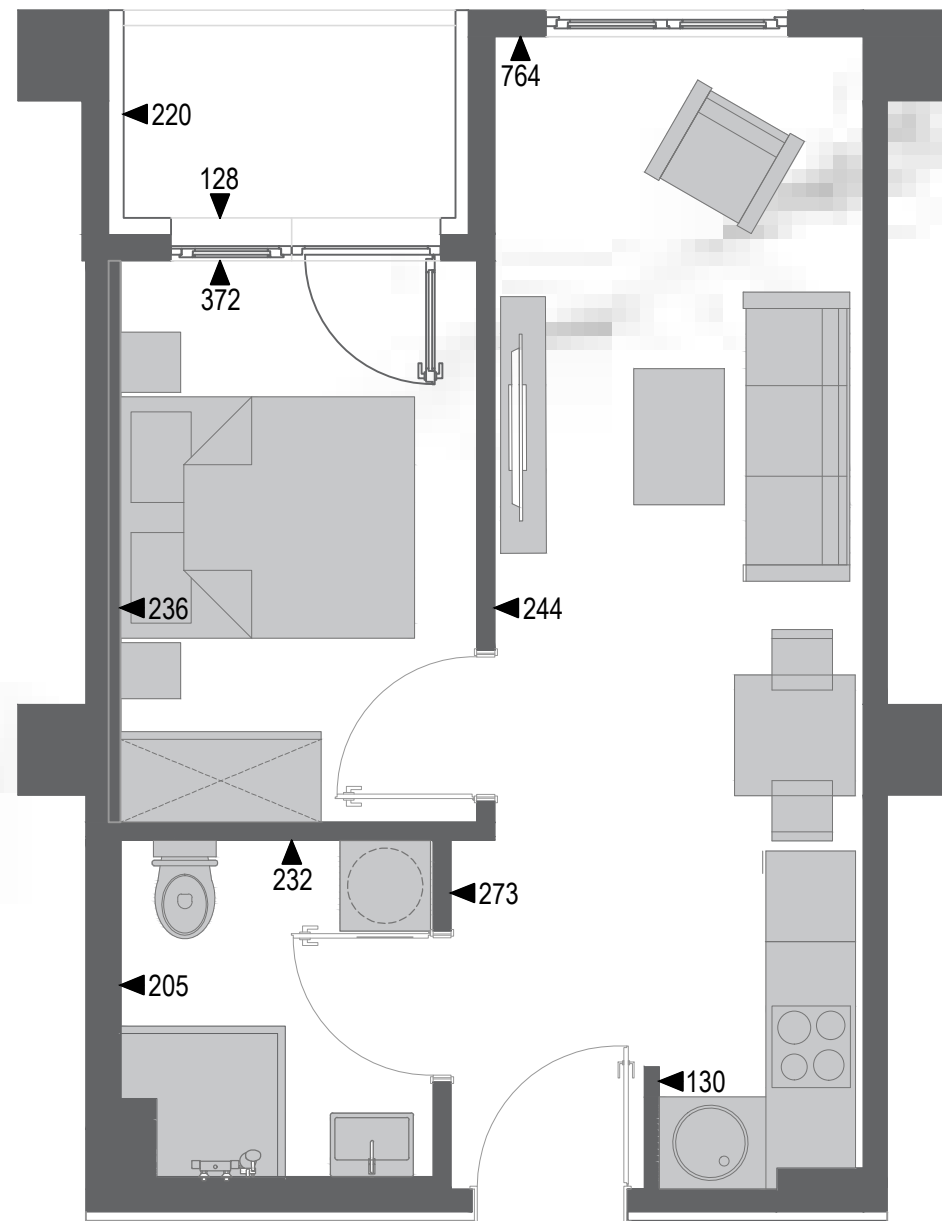

СТАН бр. 1
48.30м²

СТАН бр. 2
51.20м²

СТАН бр. 3
34.70м²

ДЕЛ.ПРОСТОР 1
101.50м²

ДЕЛ.ПРОСТОР 2
75.30м²

📍 МИЧУРИН

ПРИЗЕМЈЕ

СТАН БР.1

Влезен претпростор	4.30m ²
Бања	4.30m ²
Кујна	5.00m ²
Дневна со трпезарија	12.50m ²
Претсобје	1.40m ²
Спална соба	9.50m ²
Спална соба	9.70m ²
Тераса	1.60m ²

48.3m²

📍 МИЧУРИН

ПРИЗЕМЈЕ

СТАН БР.1

Влезен претпростор	5.50м ²
Бања	4.70м ²
Кујна со трпезарија	6.20м ²
Дневна	12.90м ²
Претсобје	1.40м ²
Спална соба	9.50м ²
Спална соба	8.90м ²
Тераса	2.10м ²

51.2m²

📍 МИЧУРИН

ПРИЗЕМЈЕ

СТАН БР.3

Влезен претпростор	2.80m ²
Бања	4.50m ²
Кујна	3.10m ²
Дневна со трпезарија	12.70m ²
Спална соба	8.80m ²
Тераса	2.80m ²

34.7m²

СТАН ТИП 1
55.20м²

СТАН ТИП 2
57.70м²

55.2m²

СТАН ТИП 2

Влезен претпростор	5.50м ²
Бања	4.70м ²
Кујна	6.20м ²
Дневна со трпезарија	12.90м ²
Претсобје	1.40м ²
Спална соба	9.50м ²
Спална соба	8.90м ²
Тераса	8.60м ²

57.7m²

📍 МИЧУРИН

ПЛАН НА КАТОВИ