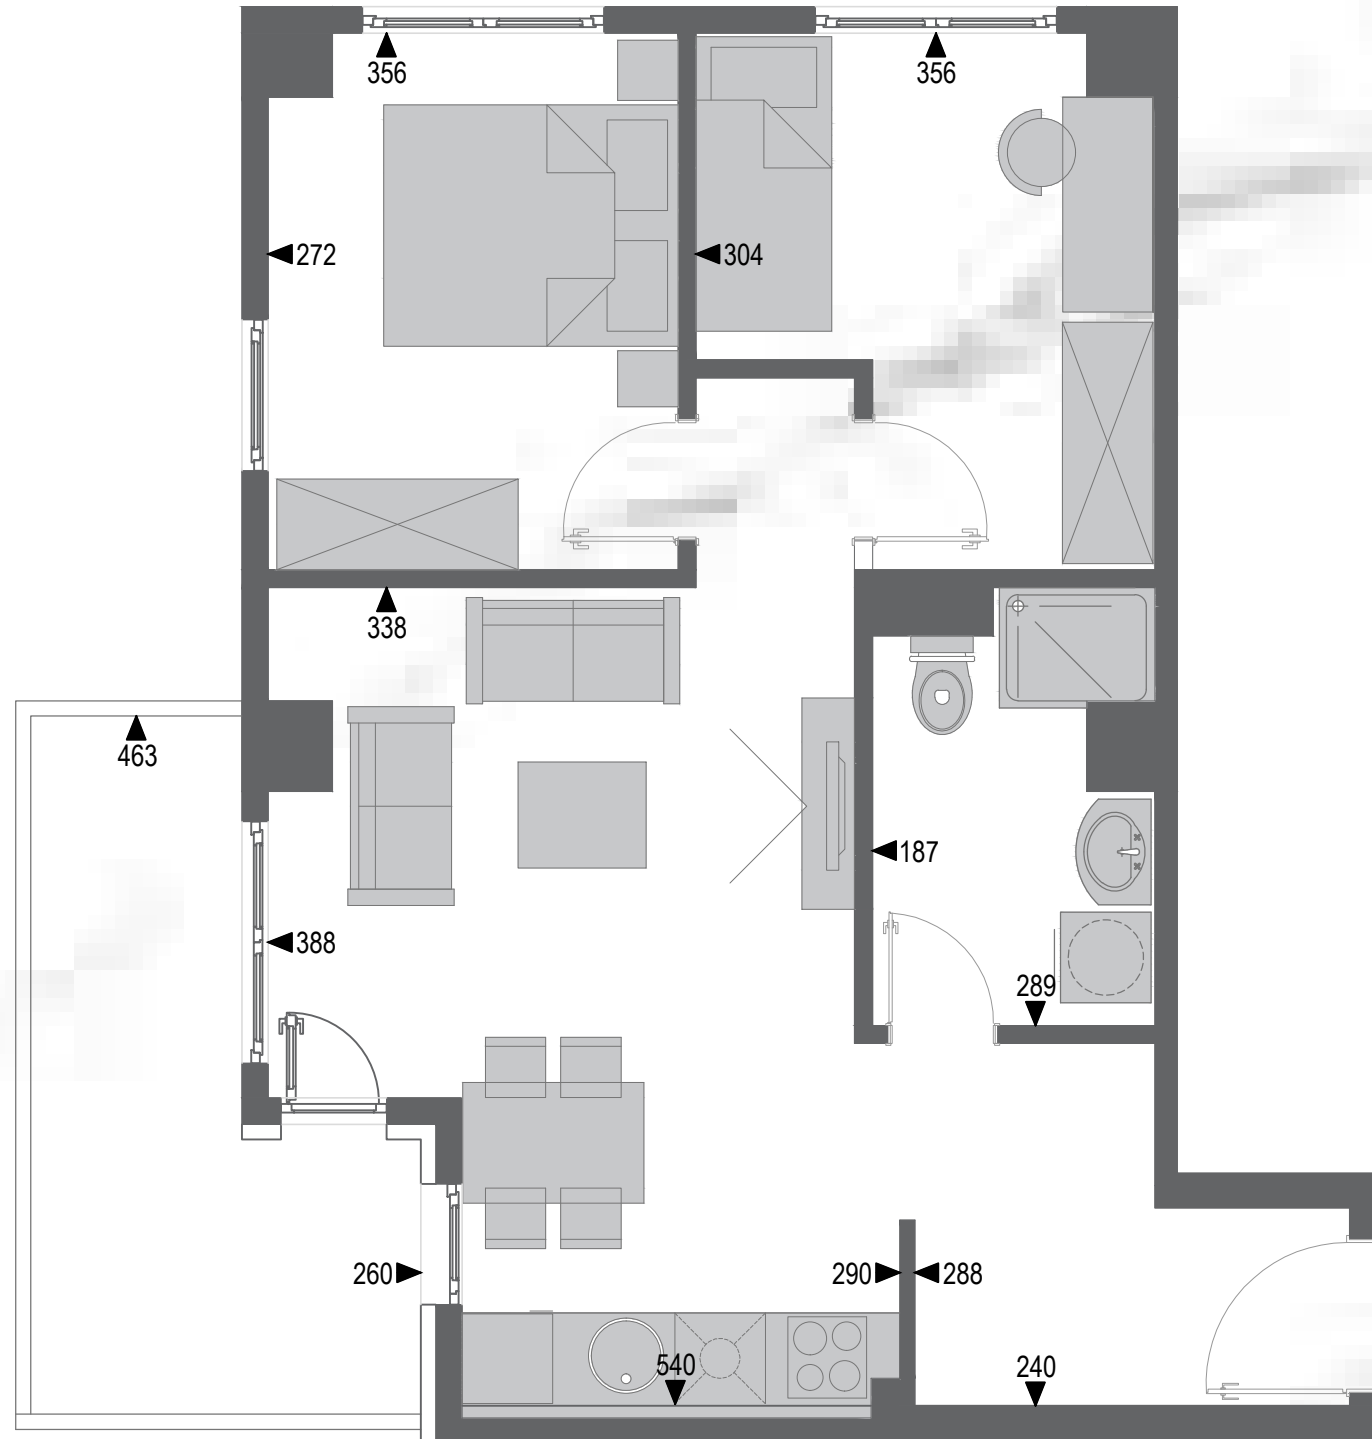

Влезен претпростор	4.30m ²
Бања	4.30m ²
Кујна	5.00m ²
Дневна со трпезарија	12.50m ²
Претсобје	1.40m ²
Спална соба	9.50m ²
Спална соба	9.70m ²
Тераса	1.60m ²

48.3m²

📍 МИЧУРИН

ПРИЗЕМЈЕ

СТАН БР.1

Влезен претпростор	5.50м ²
Бања	4.70м ²
Кујна со трпезарија	6.20м ²
Дневна	12.90м ²
Претсобје	1.40м ²
Спална соба	9.50м ²
Спална соба	8.90м ²
Тераса	2.10м ²

51.2m²

📍 МИЧУРИН

ПРИЗЕМЈЕ

СТАН БР.3

Влезен претпростор	2.80m ²
Бања	4.50m ²
Кујна	3.10m ²
Дневна со трпезарија	12.70m ²
Спална соба	8.80m ²
Тераса	2.80m ²

34.7m²

СТАН ТИП 1
55.20м²

СТАН ТИП 2
57.70м²

СТАН ТИП 3
40.50м²

СТАН ТИП 4
43.80м²

СТАН ТИП 5
95.90м²

СТАН ТИП 6
73.60м²

СТАН ТИП 1

Влезен претпростор	4.30м ²
Бања	4.30м ²
Кујна	5.00м ²
Дневна со трпезарија	12.50м ²
Претсобје	1.40м ²
Спална соба	9.50м ²
Спална соба	9.70м ²
Тераса	8.50м ²

55.2m²

СТАН ТИП 2

Влезен претпростор	5.50м ²
Бања	4.70м ²
Кујна	6.20м ²
Дневна со трпезарија	12.90м ²
Претсобје	1.40м ²
Спална соба	9.50м ²
Спална соба	8.90м ²
Тераса	8.60м ²

57.7m²

📍 МИЧУРИН

ПЛАН НА КАТОВИ