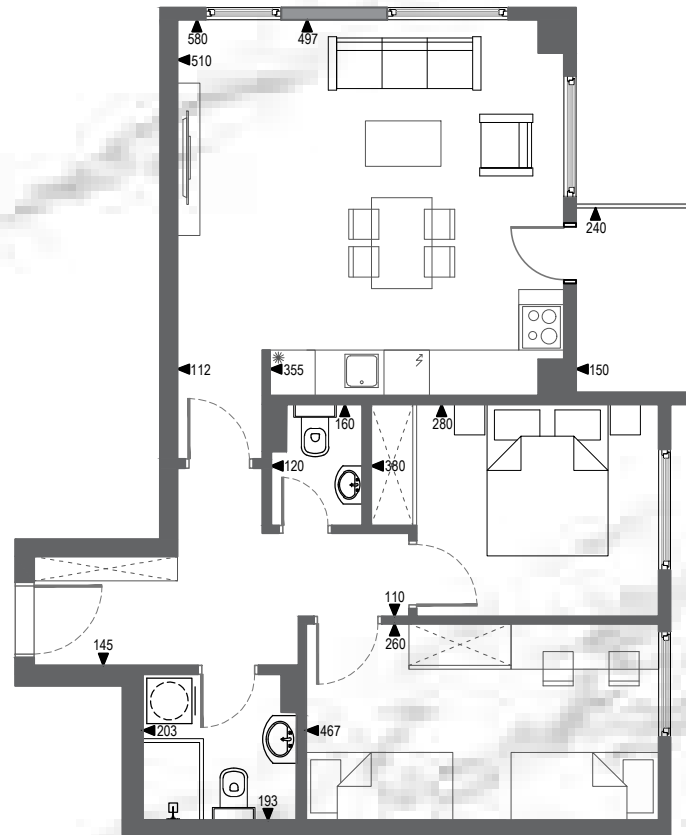

📍 КИСЕЛА ВОДА

ПЛАН НА КАТОВИ

СТАН ТИП 1
43.00м²

СТАН ТИП 2
63.00м²

СТАН ТИП 3
48.50м²

СТАН ТИП 4
38.00м²

СТАН
ТИП

43m²

КИСЕЛА ВОДА

СТАН ТИП 1

Влезен претпростор	4.65м ²
Куќа	4.90м ²
Дневна со трпезарија	15.90м ²
Спална соба	10.45м ²
Бања	4.20м ²
Тераса	3.05м ²

43m²

СТАН
ТИП

63m²

📍 КИСЕЛА ВОДА

СТАН ТИП 2

Влезен претростор	8.00м ²
Куќа	4.20м ²
Дневна со трпезарија	20.85м ²
Спална соба	9.60м ²
Спална соба	11.90м ²
Бања	3.80м ²
Тоалет	1.70м ²
Тераса	3.05м ²

63m²

СТАН
ТИП

49m²

📍 КИСЕЛА ВОДА

СТАН ТИП 3

Влезен претпростор	7.10м ²
Кујна	4.80м ²
Дневна со трпезарија	19.90м ²
Спална соба	10.05м ²
Бања	3.60м ²
Тераса	3.05м ²

СТАН
ТИП

38m²

КИСЕЛА ВОДА

СТАН ТИП 4

Влезен претпростор	3.50m ²
Кујна	3.50m ²
Дневна со трпезарија	16.10m ²
Спална соба	8.00m ²
Бања	4.20m ²
Тераса	2.70m ²

Општина
Кисела Вода

Детска градинка
"Весели Цветови
Синоличка"