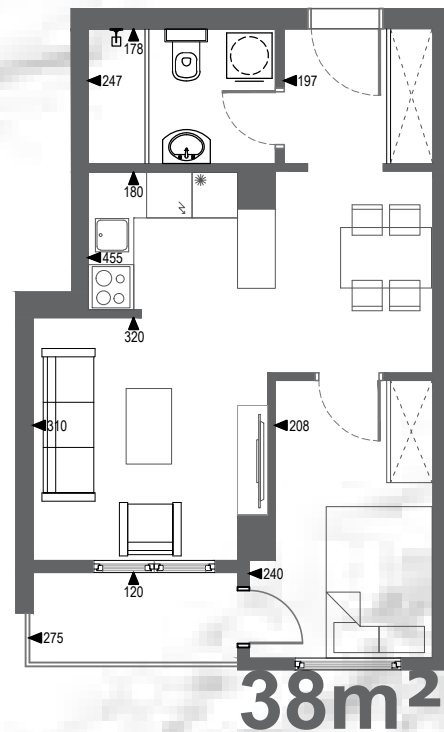

📍 КИСЕЛА ВОДА

ПЛАН НА КАТОВИ

СТАН ТИП 1
43.00м²

СТАН ТИП 2
63.00м²

СТАН ТИП 3
48.50м²

СТАН ТИП 4
38.00м²

СТАН
ТИП

43m²

КИСЕЛА ВОДА

СТАН ТИП 1

Влезен претпростор	4.65м ²
Куќа	4.90м ²
Дневна со трпезарија	15.90м ²
Спална соба	10.45м ²
Бања	4.20м ²
Тераса	3.05м ²

43m²

СТАН
ТИП

63m²

📍 КИСЕЛА ВОДА

СТАН ТИП 2

Влезен претростор	8.00м ²
Куќа	4.20м ²
Дневна со трпезарија	20.85м ²
Спална соба	9.60м ²
Спална соба	11.90м ²
Бања	3.80м ²
Тоалет	1.70м ²
Тераса	3.05м ²

63m²

СТАН
ТИП

49m²

📍 КИСЕЛА ВОДА

СТАН ТИП 3

Влезен претпростор	7.10м ²
Кујна	4.80м ²
Дневна со трпезарија	19.90м ²
Спална соба	10.05м ²
Бања	3.60м ²
Тераса	3.05м ²

СТАН
ТИП

38m²

КИСЕЛА ВОДА

СТАН ТИП 4

Влезен претпростор	3.50m ²
Кујна	3.50m ²
Дневна со трпезарија	16.10m ²
Спална соба	8.00m ²
Бања	4.20m ²
Тераса	2.70m ²

Општина
Кисела Вода

Детска градинка
"Весели Цветови
Синоличка"