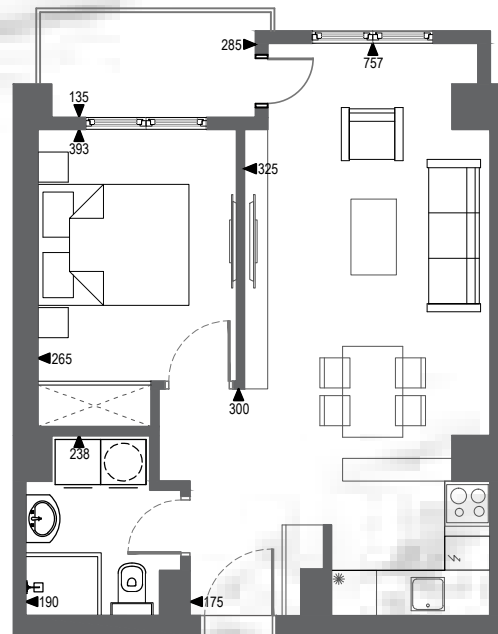

📍 КИСЕЛА ВОДА

ПЛАН НА КАТОВИ

СТАН ТИП 1
43.00м²

СТАН ТИП 2
63.00м²

СТАН ТИП 3
48.50м²

СТАН ТИП 4
38.00м²

СТАН
ТИП

43m²

КИСЕЛА ВОДА

СТАН ТИП 1

Влезен претпростор	4.65м ²
Куќа	4.90м ²
Дневна со трпезарија	15.90м ²
Спална соба	10.45м ²
Бања	4.20м ²
Тераса	3.05м ²

43m²

СТАН
ТИП

63m²

📍 КИСЕЛА ВОДА

СТАН ТИП 2

Влезен претростор	8.00м ²
Куќа	4.20м ²
Дневна со трпезарија	20.85м ²
Спална соба	9.60м ²
Спална соба	11.90м ²
Бања	3.80м ²
Тоалет	1.70м ²
Тераса	3.05м ²

63m²

СТАН
ТИП

49m²

📍 КИСЕЛА ВОДА

СТАН ТИП 3

Влезен претпростор	7.10м ²
Кујна	4.80м ²
Дневна со трпезарија	19.90м ²
Спална соба	10.05м ²
Бања	3.60м ²
Тераса	3.05м ²