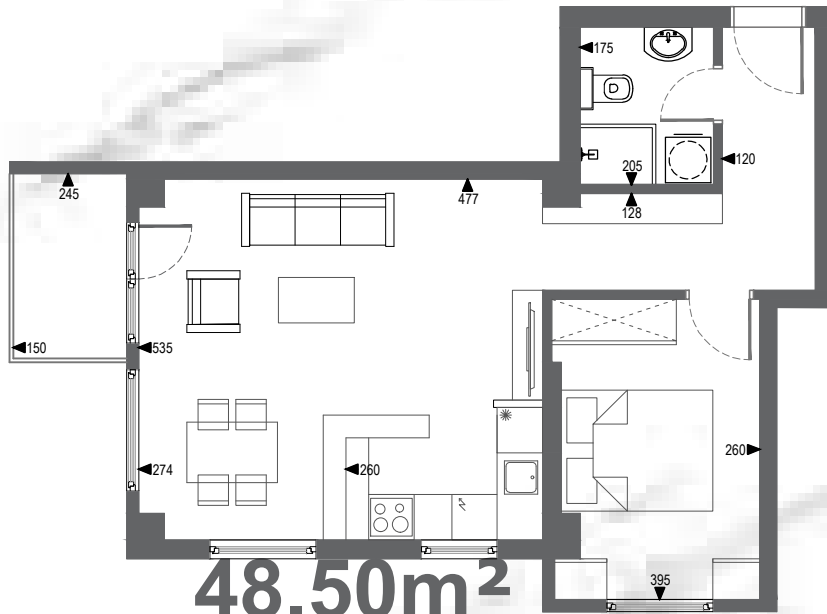

📍 КИСЕЛА ВОДА

ПЛАН НА КАТОВИ

СТАН ТИП 1
43.00м²

СТАН ТИП 2
63.00м²

СТАН ТИП 3
48.50м²

СТАН ТИП 4
38.00м²

СТАН
ТИП

43m²

КИСЕЛА ВОДА

СТАН ТИП 1

Влезен претпростор	4.65м ²
Куќа	4.90м ²
Дневна со трпезарија	15.90м ²
Спална соба	10.45м ²
Бања	4.20м ²
Тераса	3.05м ²

43m²

СТАН
ТИП

63m²

📍 КИСЕЛА ВОДА

СТАН ТИП 2

Влезен претростор	8.00м ²
Куќа	4.20м ²
Дневна со трпезарија	20.85м ²
Спална соба	9.60м ²
Спална соба	11.90м ²
Бања	3.80м ²
Тоалет	1.70м ²
Тераса	3.05м ²

63m²

СТАН
ТИП

49m²

📍 КИСЕЛА ВОДА

СТАН ТИП 3

Влезен претпростор	7.10м ²
Кујна	4.80м ²
Дневна со трпезарија	19.90м ²
Спална соба	10.05м ²
Бања	3.60м ²
Тераса	3.05м ²

СТАН
ТИП

38m²

КИСЕЛА ВОДА

СТАН ТИП 4

Влезен претпростор	3.50m ²
Кујна	3.50m ²
Дневна со трпезарија	16.10m ²
Спална соба	8.00m ²
Бања	4.20m ²
Тераса	2.70m ²

Општина
Кисела Вода

Детска градинка
"Весели Цветови
Синоличка"