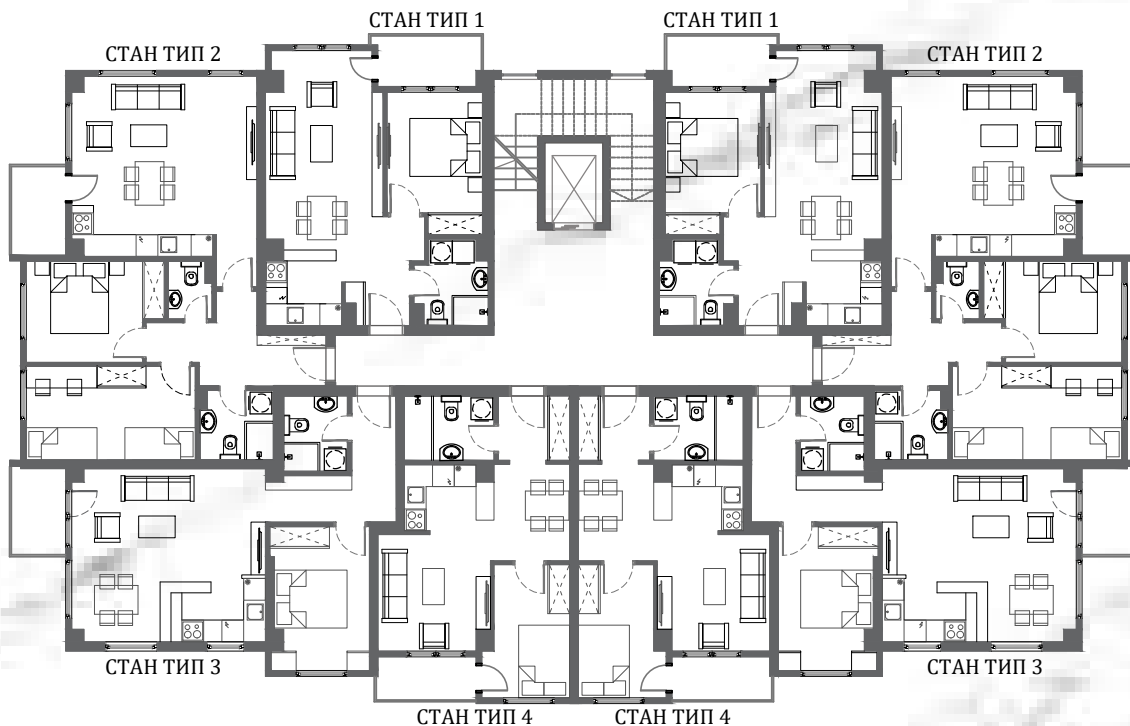

📍 КИСЕЛА ВОДА

ПЛАН НА КАТОВИ

СТАН ТИП 1
43.00м²

СТАН ТИП 2
63.00м²

СТАН ТИП 3
48.50м²

СТАН ТИП 4
38.00м²

СТАН
ТИП

43m²

КИСЕЛА ВОДА

СТАН ТИП 1

Влезен претпростор	4.65м ²
Куќа	4.90м ²
Дневна со трпезарија	15.90м ²
Спална соба	10.45м ²
Бања	4.20м ²
Тераса	3.05м ²

43m²

СТАН
ТИП

63m²

📍 КИСЕЛА ВОДА

СТАН ТИП 2

Влезен претростор	8.00м ²
Куќа	4.20м ²
Дневна со трпезарија	20.85м ²
Спална соба	9.60м ²
Спална соба	11.90м ²
Бања	3.80м ²
Тоалет	1.70м ²
Тераса	3.05м ²

63m²

СТАН
ТИП

49m²

📍 КИСЕЛА ВОДА

СТАН ТИП 3

Влезен претпростор	7.10м ²
Кујна	4.80м ²
Дневна со трпезарија	19.90м ²
Спална соба	10.05м ²
Бања	3.60м ²
Тераса	3.05м ²

СТАН
ТИП

38m²

КИСЕЛА ВОДА

СТАН ТИП 4

Влезен претпростор	3.50m ²
Кујна	3.50m ²
Дневна со трпезарија	16.10m ²
Спална соба	8.00m ²
Бања	4.20m ²
Тераса	2.70m ²

Општина
Кисела Вода

Детска градинка
"Весели Цветови
Синоличка"